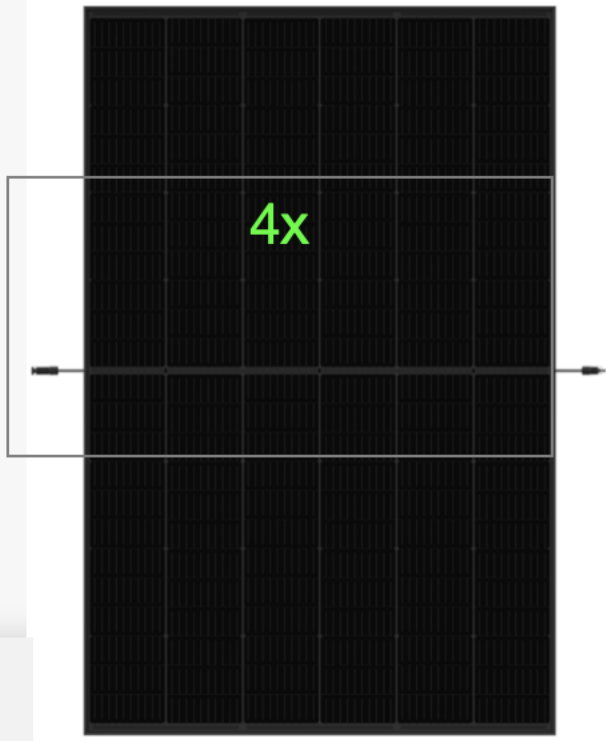

# ANGEBOT

Balkonkraftwerk  
Zendure SolarFlow2000  
Set mit 1 x AB2000- 4x410Watt  
Module- 800W Wechselrichter

1788€

Balkonkraftwerk Set 1640 W mit 2  
kWh Speicher -800W  
Mikrowechselrichter ,Black Frame  
Module